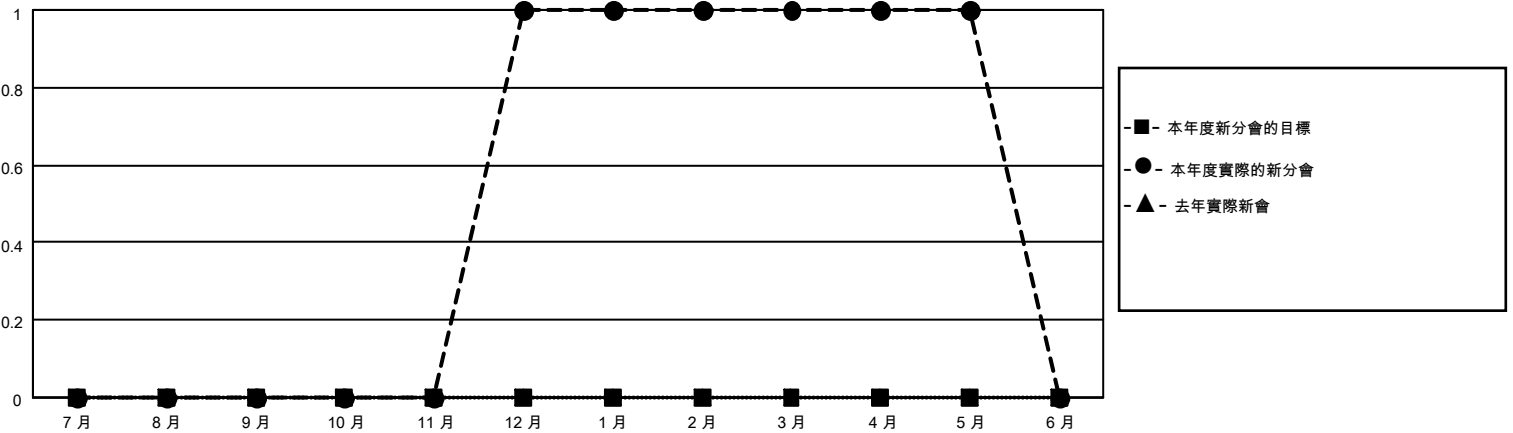

MONTHLY MEMBERSHIP PROGRESS REPORT

District 300B 1

Results as of: 5/31/2026

GMT:

地點 REP OF CHINA

GMT憲章區

分會			
成果 2025-2026			
季	新分會目標	新會	會員流失的分會
7月/8月/9月	0	0	0
10月/11月/12月	0	1	0
1月/2月/3月	0	0	0
4月/5月/6月	0	0	0

位會員@每位須繳			
成果 2025-2026			
季	會員淨增長目標	實際會員增長數	實際退會會員 (包括轉會)
7月/8月/9月	0	187	29
10月/11月/12月	0	84	37
1月/2月/3月	0	234	25
4月/5月/6月	0	26	0

目標與實際新會累積

目標和實際會員累積

已取消的分會: 0	58 CLUBS OF 67 增添1位或以上的新會員	性別分佈
放棄的會員	點擊這裡取得彙計會員數據	男 2,135 (75.66%)
		女 687 (24.34%)
		總計家庭單位會員數 0
		支付減半會費的家庭會員 0
過世 6		
分會已取消 0		
其他 85		
總計 91		