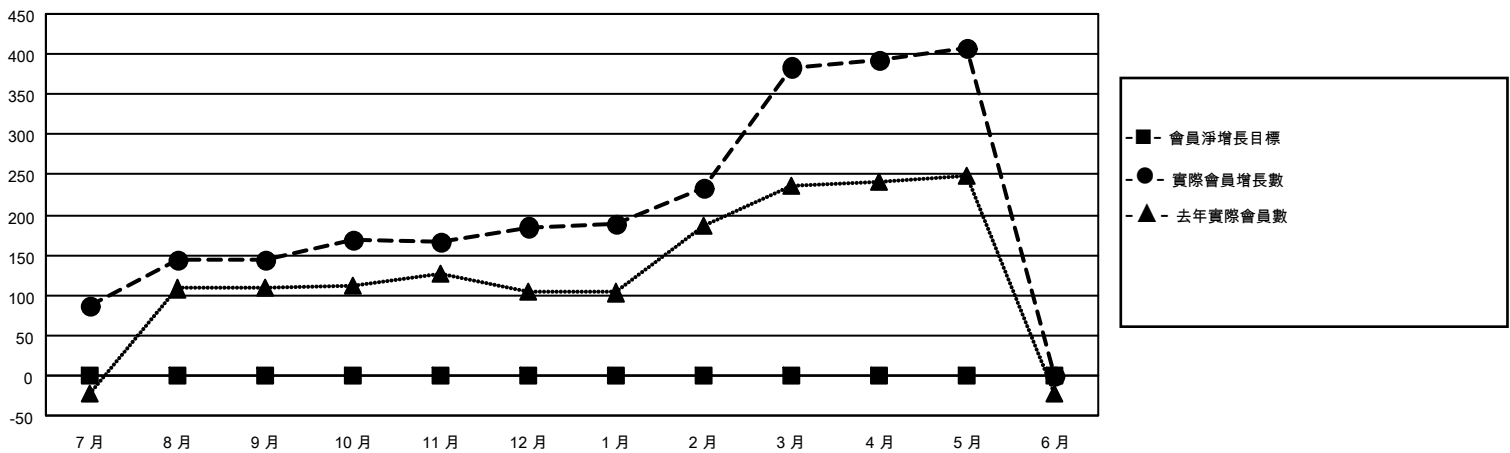

MONTHLY MEMBERSHIP PROGRESS REPORT

District 300B 1

Results as of: 5/31/2026

GMT:

地點 REP OF CHINA

GMT憲章區

分會			
成果 2025-2026			
季	新分會目標	新會	會員流失的分會
7月/8月/9月	0	0	0
10月/11月/12月	0	1	0
1月/2月/3月	0	0	0
4月/5月/6月	0	0	0

位會員@每位須繳			
成果 2025-2026			
季	會員淨增長目標	實際會員增長數	實際退會會員 (包括轉會)
7月/8月/9月	0	187	29
10月/11月/12月	0	84	37
1月/2月/3月	0	234	25
4月/5月/6月	0	26	0

目標與實際新會累積

目標和實際會員累積

已取消的分會: 0	58 CLUBS OF 67 增添1位或以上的新會員	性別分佈
放棄的會員	點擊這裡取得彙計會員數據	男 2,135 (75.66%)
		女 687 (24.34%)
		總計家庭單位會員數 0
		支付減半會費的家庭會員 0
過世 6		
分會已取消 0		
其他 85		
總計 91		